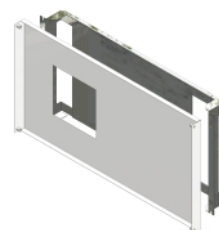

FDV - Bryterinnsats Horizontal ABB 800x400mm XT6 3/4P

EFA-varenr.:	242002219
EI-nummer:	
Leverandørens varenr.	66787
Type betegnelse:	HIA34-87 8.4 / RAL7035 FTF
GTIN-nr.:	4791032667878
Leverandør:	ELSTEEL LIMITED
Sertifikat:	EN439 / ISO61439
Etim-klasse:	
Tolltariff:	85381000
Salgsenhet:	Stk
Blokk nr.:	230901

Beskrivelse

Techno Module er et moderne, patentert modulært konstruksjonssystem for bygging av lavspenningstavler. Techno Module Light er laget for mindre fordelingstavler og vil innfri alle tekniske krav med en minste dybde på så lite som 200 mm. Systemet ser og kjennes ut akkurat som Techno Module, men det er fremstilt av et tynnere stål som gjør det "Light" uten at det går på bekostning av styrken. Alle TM-komponenter som samleskinneholdere, innsatser, osv. passer til TM Light, ettersom det er basert på samme 200 mm modulære systemet.

TML er perfekt for installasjoner der plassen er begrenset. Standard DIN-innsatser for modulære produkter og effektbrytere passer inn i TML-systemet. Disse finnes i forskjellige bredder og høyder. Systemet er konstruksjon verifisert i henhold til IEC 61439.

Elsteels produkter fremstilles under streng kvalitetssikring ISO 2001-sertifisert og revidert av DNV.

Teknisk beskrivelse

Generelle data

Installasjon: Innendørs
Monteringsutførelse: Gulvskap / Veggskap
Farge: Grå RAL7035
Lakk: Epoxy / Polyester pulver
Rammeverk/konstruksjonsdeler: 1,5mm stålprofiler
Dører / kapslingsdeler: 1,0mm stålplater
Konstruksjon: Løse side-/topp vegger
Design verifikasjon IEC / EN61439