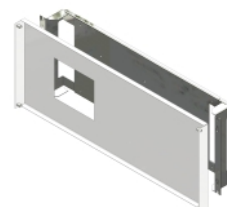

FDV - Bryterinnsats Horizontal ABB 800x300mm XT5 3/4P

EFA-varenr.:	242002217
EI-nummer:	
Leverandørens varenr.	66783
Type betegnelse:	HIA34-85 8.3 / RAL7035 FTF
GTIN-nr.:	4791032667830
Leverandør:	ELSTEEL LIMITED
Sertifikat:	EN439 / ISO61439
Etim-klasse:	
Tolltariff:	85381000
Salgsenhet:	Stk
Blokk nr.:	230901

Beskrivelse

Techno Module er et moderne, patentert modulært konstruksjonssystem for bygging av lavspenningstavler. Techno Module Light er laget for mindre fordelingstavler og vil innfri alle tekniske krav med en minste dybde på så lite som 200 mm. Systemet ser og kjennes ut akkurat som Techno Module, men det er fremstilt av et tynnere stål som gjør det "Light" uten at det går på bekostning av styrken. Alle TM-komponenter som samleskinneholdere, innsatser, osv. passer til TM Light, ettersom det er basert på samme 200 mm modulære systemet.

TML er perfekt for installasjoner der plassen er begrenset. Standard DIN-innsatser for modulære produkter og effektbrytere passer inn i TML-systemet. Disse finnes i forskjellige bredder og høyder. Systemet er konstruksjon verifisert i henhold til IEC 61439.

Elsteels produkter fremstilles under streng kvalitetssikring ISO 2001-sertifisert og revidert av DNV.

Teknisk beskrivelse

Generelle data

Installasjon: Innendørs
Monteringsutførelse: Gulvskap / Veggskap
Farge: Grå RAL7035
Lakk: Epoxy / Polyester pulver
Rammeverk/konstruksjonsdeler: 1,5mm stålprofiler
Dører / kapslingsdeler: 1,0mm stålplater
Konstruksjon: Løse side-/topp vegger
Design verifikasjon IEC / EN61439