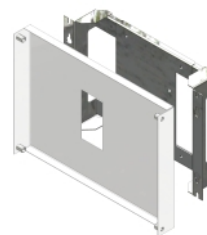

FDV - Bryterinnsats ABB 400x250mm Horizontal XT2 3/4P

EFA-varenr.:	242002201
EI-nummer:	
Leverandørens varenr.	66751
Type betegnelse:	HIA34-31 4.2-5 / RAL7035 FTF
GTIN-nr.:	4791032667519
Leverandør:	ELSTEEL LIMITED
Sertifikat:	EN439 / ISO61439
Etim-klasse:	
Tolltariff:	85381000
Salgsenhet:	Stk
Blokk nr.:	230901

Beskrivelse

Techno Module er et moderne, patentert modulært konstruksjonssystem for bygging av lavspenningstavler. Techno Module Light er laget for mindre fordelingstavler og vil innfri alle tekniske krav med en minste dybde på så lite som 200 mm. Systemet ser og kjennes ut akkurat som Techno Module, men det er fremstilt av et tynnere stål som gjør det "Light" uten at det går på bekostning av styrken. Alle TM-komponenter som samleskinneholdere, innsatser, osv. passer til TM Light, ettersom det er basert på samme 200 mm modulære systemet.

TML er perfekt for installasjoner der plassen er begrenset. Standard DIN-innsatser for modulære produkter og effektbrytere passer inn i TML-systemet. Disse finnes i forskjellige bredder og høyder. Systemet er konstruksjon verifisert i henhold til IEC 61439.

Elsteels produkter fremstilles under streng kvalitetssikring ISO 2001-sertifisert og revidert av DNV.

Teknisk beskrivelse

Generelle data

Installasjon: Innendørs
Monteringsutførelse: Gulvskap / Veggskap
Farge: Grå RAL7035
Lakk: Epoxy / Polyester pulver
Rammeverk/konstruksjonsdeler: 1,5mm stålprofiler
Dører / kapslingsdeler: 1,0mm stålplater
Konstruksjon: Løse side-/topp vegger
Design verifikasjon IEC / EN61439