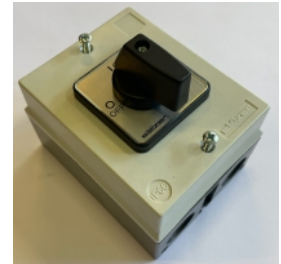

# FDV - AV/PÅ Bryter P220 2Pol Kapslet

EFA-varenr.:	141000113
EI-nummer:	
Leverandørens varenr.	P220-61192-076M1
Type betegnelse:	
GTIN-nr.:	4024537072626
Leverandør:	SÄLZER GmbH
Sertifikat:	
Etim-klasse:	
Tolltariff:	
Salgsenhet:	Stk
Blokk nr.:	140901

## Beskrivelse

ON-OFF Switch 90°, 2 pole  
 AC-21A: 20A  
 AC-23A: 7,5kW  
 AC-3A: 5,5kW  
 IP66