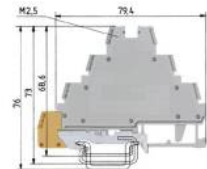

Beskrivelse

Startklemme med skruetilkopling for montering på TS 35, nominelt tverrsnitt 2.5 mm², bredde 6 mm, farge grå

Teknisk beskrivelse

SELOS Screw connection with rising cage clamp 0.5 to 150 mm² Standard DIN rail terminal blocks Duo DIN rail terminal blocks Multi-tier blocks Initiator/actuator blocks Measuring/disconnect blocks Fuse blocks Function blocks DIN rail terminal blocks with

ETIM-egenskaper

Tilkoblingsbart ledertverrsnitt fintrådet	0,5 - 2,5
Tilkoblingsbart ledertverrsnitt entrådet	0,5 - 4
Merkestrøm In	24
Merkespenning	400
Antall etasjer	4
Antall klemmeposisjoner per nivå	2
Internt koblede trinn	Nei
Tilkoblingstype 1	Skrukobling
Tilkoblingstype 2	Skrukobling
Monteringsmetode	DIN-skinne, 35 mm
Kan forbindes på tvers	Ja
Materiale i isolasjonskropp	Termoplast
Driftstemperaturområde	-40 - 55
Isolasjonmaterialets flammehemmend	V0
Terminalplate nødvendig	Nei
Farge	Grå
LED-omkobling for	Nei
Med PE-tilkobling	Ja