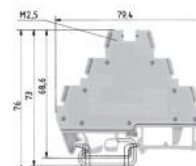

Beskrivelse

Startklemme med skruetilkopling for montering på TS 35 og TS 32, nominelt tverrsnitt 2.5 mm², bredde 6 mm, farge grå

Teknisk beskrivelse

SELOS Screw connection with rising cage clamp 0.5 to 150 mm² Standard DIN rail terminal blocks Duo DIN rail terminal blocks Multi-tier blocks Initiator/actuator blocks Measuring/disconnect blocks Fuse blocks Function blocks DIN rail terminal blocks with

ETIM-egenskaper

Tilkoblingsbart ledertverrsnitt fintrådet	0,5 - 2,5
Tilkoblingsbart ledertverrsnitt entrådet	0,5 - 4
Merkestrøm In	24
Merkespenning	400
Antall etasjer	3
Antall klemmeposisjoner per nivå	2
Internt koblede trinn	Nei
Tilkoblingstype 1	Skrukobling
Tilkoblingstype 2	Skrukobling
Monteringsmetode	DIN-/G-skinne TH35/G32
Kan forbindes på tvers	Ja
Materiale i isolasjons kropp	Termoplast
Driftstemperaturområde	-40 - 55
Isolasjonmaterialets flammehemmend	V0
Terminalplate nødvendig	Nei
Farge	Grå
LED-omkobling for	Nei