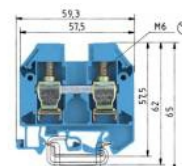

Beskrivelse

Gjennomføring DIN-skinne rekkeklemme med skruetilkopling for montering på TS 35 og TS 32, nominelt tverrsnitt 16 mm², bredde 12 mm, farge blå

Teknisk beskrivelse

SELOS Screw connection with rising cage clamp 0.5 to 150 mm² Standard DIN rail terminal blocks Duo DIN rail terminal blocks Multi-tier blocks Initiator/actuator blocks Measuring/disconnect blocks Fuse blocks Function blocks DIN rail terminal blocks with

ETIM-egenskaper

Tilkoblingsbart ledertverrsnitt fintrådet	4 - 16
Tilkoblingsbart ledertverrsnitt entrådet	1,5 - 25
Tilkoblingsbart ledertverrsnitt flertrådet	16 - 25
Merkestrøm In	71
Merkespenning	1000
Tilkoblingstype 1	Skrukobling
Tilkoblingstype 2	Skrukobling
Antall etasjer	1
Antall klemmeposisjoner per nivå	2
Monteringsmetode	DIN-/G-skinne TH35/G32
Materiale i isolasjonskropp	Termoplast
Driftstemperaturområde	-40 - 55
Isolasjonmaterialets flammehemmend	V0
Ekspljosjonssikker utførelse Ex e	Ja
Terminalplate nødvendig	Ja
Farge	Blå