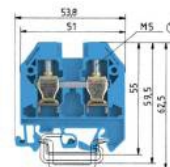

Beskrivelse

Gjennomføring DIN-skinne rekkeklemme med skruetilkopling for montering på TS 35 og TS 32, nominelt tverrsnitt 10 mm², bredde 10 mm, farge blå

Teknisk beskrivelse

SELOS Screw connection with rising cage clamp 0.5 to 150 mm² Standard DIN rail terminal blocks Duo DIN rail terminal blocks Multi-tier blocks Initiator/actuator blocks Measuring/disconnect blocks Fuse blocks Function blocks DIN rail terminal blocks with

ETIM-egenskaper

Tilkoblingsbart ledertverrsnitt fintrådet	2,5 - 10
Tilkoblingsbart ledertverrsnitt entrådet	1,5 - 10
Tilkoblingsbart ledertverrsnitt flertrådet	16 - 16
Merkestrøm In	57
Merkespenning	1000
Tilkoblingstype 1	Skrukobling
Tilkoblingstype 2	Skrukobling
Antall etasjer	1
Antall klemmeposisjoner per nivå	2
Monteringsmetode	DIN-/G-skinne TH35/G32
Materiale i isolasjonskropp	Termoplast
Driftstemperaturområde	-40 - 55
Isolasjonmaterialets flammehemmend	V0
Ekspljosjonssikker utførelse Ex e	Ja
Terminalplate nødvendig	Ja
Farge	Blå