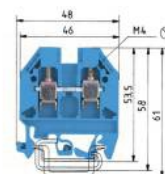

Beskrivelse

Gjennomføring DIN-skinne rekkeklemme med skruetilkopling for montering på TS 35 og TS 32, nominelt tverrsnitt 6 mm², bredde 8 mm, farge blå

Teknisk beskrivelse

SELOS Screw connection with rising cage clamp 0.5 to 150 mm² Standard DIN rail terminal blocks Duo DIN rail terminal blocks Multi-tier blocks Initiator/actuator blocks Measuring/disconnect blocks Fuse blocks Function blocks DIN rail terminal blocks with

ETIM-egenskaper

Tilkoblingsbart ledertverrsnitt fintrådet	0,5 - 6
Tilkoblingsbart ledertverrsnitt entrådet	0,5 - 10
Merkestrøm In	41
Merkespenning	1000
Tilkoblingstype 1	Skrukobling
Tilkoblingstype 2	Skrukobling
Antall etasjer	1
Antall klemmeposisjoner per nivå	2
Monteringsmetode	DIN-/G-skinne TH35/G32
Materiale i isolasjonskropp	Termoplast
Driftstemperaturområde	-40 - 55
Isolasjonmaterialets flammehemmend	V0
Ekspljosjonssikker utførelse Ex e	Ja
Terminalplate nødvendig	Ja
Farge	Blå