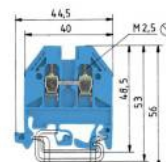

Beskrivelse

Gjennomføring DIN-skinne rekkeklemme med skruetilkopling for montering på TS 35 og TS 32, nominelt tverrsnitt 2.5 mm², bredde 5 mm, farge blå

Teknisk beskrivelse

SELOS Screw connection with rising cage clamp 0.5 to 150 mm² Standard DIN rail terminal blocks Duo DIN rail terminal blocks Multi-tier blocks Initiator/actuator blocks Measuring/disconnect blocks Fuse blocks Function blocks DIN rail terminal blocks with

ETIM-egenskaper

Tilkoblingsbart ledertverrsnitt fintrådet	0,5 - 2,5
Tilkoblingsbart ledertverrsnitt entrådet	0,5 - 4
Merkestrøm In	24
Merkespenning	1000
Tilkoblingstype 1	Skrukobling
Tilkoblingstype 2	Skrukobling
Antall etasjer	1
Antall klemmeposisjoner per nivå	2
Monteringsmetode	DIN-/G-skinne TH35/G32
Materiale i isolasjonskropp	Termoplast
Driftstemperaturområde	-25 - 70
Isolasjonmaterialets flammehemmend	V0
Ekspljosjonssikker utførelse Ex e	Ja
Terminalplate nødvendig	Ja
Farge	Blå