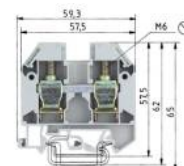

## Beskrivelse

Gjennomføring DIN-skinne rekkeklemme med skruetilkopling for montering på TS 35 og TS 32, nominelt tverrsnitt 16 mm<sup>2</sup>, bredde 12 mm, farge grå

## Teknisk beskrivelse

SELOS Screw connection with rising cage clamp 0.5 to 150 mm<sup>2</sup> Standard DIN rail terminal blocks Duo DIN rail terminal blocks Multi-tier blocks Initiator/actuator blocks Measuring/disconnect blocks Fuse blocks Function blocks DIN rail terminal blocks with

## ETIM-egenskaper

Tilkoblingsbart ledertverrsnitt fintrådet	4 - 16
Tilkoblingsbart ledertverrsnitt entrådet	1,5 - 25
Tilkoblingsbart ledertverrsnitt flertrådet	16 - 25
Merkestrøm In	71
Merkespenning	1000
Tilkoblingstype 1	Skrukobling
Tilkoblingstype 2	Skrukobling
Antall etasjer	1
Antall klemmeposisjoner per nivå	2
Monteringsmetode	DIN-/G-skinne TH35/G32
Materiale i isolasjonskropp	Termoplast
Driftstemperaturområde	-40 - 55
Isolasjonmaterialets flammehemmend	V0
Ekspljosjonssikker utførelse Ex e	Ja
Terminalplate nødvendig	Ja
Farge	Grå