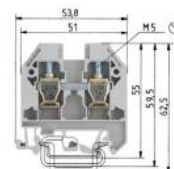

Beskrivelse

Gjennomføring DIN-skinne rekkeklemme med skruetilkopling for montering på TS 35 og TS 32, nominelt tverrsnitt 10 mm², bredde 10 mm, farge grå

Teknisk beskrivelse

SELOS Screw connection with rising cage clamp 0.5 to 150 mm² Standard DIN rail terminal blocks Duo DIN rail terminal blocks Multi-tier blocks Initiator/actuator blocks Measuring/disconnect blocks Fuse blocks Function blocks DIN rail terminal blocks with

ETIM-egenskaper

Tilkoblingsbart ledertverrsnitt fintrådet	2,5 - 10
Tilkoblingsbart ledertverrsnitt entrådet	1,5 - 10
Tilkoblingsbart ledertverrsnitt flertrådet	16 - 16
Merkestrøm In	57
Merkespenning	1000
Tilkoblingstype 1	Skrukobling
Tilkoblingstype 2	Skrukobling
Antall etasjer	1
Antall klemmeposisjoner per nivå	2
Monteringsmetode	DIN-/G-skinne TH35/G32
Materiale i isolasjonskropp	Termoplast
Driftstemperaturområde	-40 - 55
Isolasjonmaterialets flammehemmend	V0
Ekspljosjonssikker utførelse Ex e	Ja
Terminalplate nødvendig	Ja
Farge	Grå