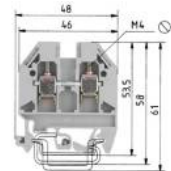

## Beskrivelse

Gjennomføring DIN-skinne rekkeklemme med skruetilkopling for montering på TS 35 og TS 32, nominelt tverrsnitt 6 mm<sup>2</sup>, bredde 8 mm, farge grå

## Teknisk beskrivelse

SELOS Screw connection with rising cage clamp 0.5 to 150 mm<sup>2</sup> Standard DIN rail terminal blocks Duo DIN rail terminal blocks Multi-tier blocks Initiator/actuator blocks Measuring/disconnect blocks Fuse blocks Function blocks DIN rail terminal blocks with

## ETIM-egenskaper

Tilkoblingsbart ledertverrsnitt fintrådet	0,5 - 6
Tilkoblingsbart ledertverrsnitt entrådet	0,5 - 10
Merkestrøm In	41
Merkespenning	1000
Tilkoblingstype 1	Skrukobling
Tilkoblingstype 2	Skrukobling
Antall etasjer	1
Antall klemmeposisjoner per nivå	2
Monteringsmetode	DIN-/G-skinne TH35/G32
Materiale i isolasjonskropp	Termoplast
Driftstemperaturområde	-40 - 55
Isolasjonmaterialets flammehemmend	V0
Eksplisjonsikker utførelse Ex e	Ja
Terminalplate nødvendig	Ja
Farge	Grå