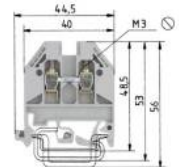

## Beskrivelse

Gjennomføring DIN-skinne rekkeklemme med skruetilkopling for montering på TS 35 og TS 32, nominelt tverrsnitt 4 mm<sup>2</sup>, bredde 6 mm, farge grå

## Teknisk beskrivelse

SELOS Screw connection with rising cage clamp 0.5 to 150 mm<sup>2</sup> Standard DIN rail terminal blocks Duo DIN rail terminal blocks Multi-tier blocks Initiator/actuator blocks Measuring/disconnect blocks Fuse blocks Function blocks DIN rail terminal blocks with

## ETIM-egenskaper

Tilkoblingsbart ledertverrsnitt fintrådet	0,5 - 4
Tilkoblingsbart ledertverrsnitt entrådet	0,5 - 6
Merkestrøm In	32
Merkespenning	800
Tilkoblingstype 1	Skrukobling
Tilkoblingstype 2	Skrukobling
Antall etasjer	1
Antall klemmeposisjoner per nivå	2
Monteringsmetode	DIN-/G-skinne TH35/G32
Materiale i isolasjonskropp	Termoplast
Driftstemperaturområde	-25 - 70
Isolasjonmaterialets flammehemmend	V0
Ekspljosjonssikker utførelse Ex e	Ja
Terminalplate nødvendig	Ja
Farge	Grå