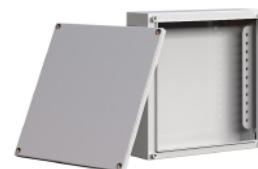

FDV - Rekkeklemme boks 200x200x80mm

| | |
|-----------------------|--------------------------------|
| EFA-varenr.: | 242000587 |
| EI-nummer: | 2445742 |
| Leverandørens varenr. | 70715 |
| Type betegnelse: | TNB 2.2-80 / RAL7035 FTF |
| GTIN-nr.: | 4791032707154 |
| Leverandør: | ELSTEEL LIMITED |
| Sertifikat: | EN62208 |
| Etim-klasse: | EC000261 - Koblingsskap (tomt) |
| Tolltariff: | 85381000 |
| Salgsenhet: | Stk |
| Blokk nr.: | 230202 |

Beskrivelse

Elsteel apparat skap

Vegg monterte skap er helseisett for å gi en robust konstruksjon. Dette gir en kapslingsgrad på opptil IP66 som standard.

Alle skapene våre skap lages av materiale spesifisert for høy kvalitet.

Tilbehør for veggmontering beregnet på utenpåliggende montering er tilleggsutstyr, mens montasjeplate og låser er montert som standard.

Teknisk beskrivelse

Nøkkelegenskaper:

- Finnes i en rekke størrelser
- Forbedret utforming med dobbelt rand som sikrer høyere styrke
- Pulverbelagt utførelse med struktur
- Sertifisert i henhold til IP 66 / IK 08
- Monteringsplater i aluminium og sink
- Skjulte hengsler
- Døren åpner seg 120 grader
- RAL 7035 som standard andre farger på bestilling
- Innendørs montering