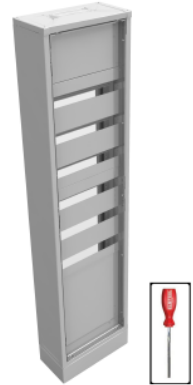

# FDV - Gulvskap med DIN og montasjeplate / ES2

EFA-varenr.:	241011146
EI-nummer:	2414111
Leverandørens varenr.	241011146
Type betegnelse:	ES2 / 4.16.2
GTIN-nr.:	7071009107970
Leverandør:	ELSTEEL LIMITED
Sertifikat:	EN439 / ISO61439
Etim-klasse:	EC000261 - Kablingsskap (tomt)
Tolltariff:	85381000
Salgsenhet:	Stk
Blokk nr.:	230901

## Beskrivelse

Gulvskap levert som selvbyggerløsning:  
 Fordelingsskap med modulplasser  
 og montasjeplate.  
 BxHxD: 400x1700x200  
 6x18 modulplasser  
 Jordskinner  
 DIN avdekning  
 Veggfester  
 Dybdejusterbar DIN skinne  
 Dybdejusterbar montasjeplate 400x200mm

## Teknisk beskrivelse

Techno Module er et moderne modulært konstruksjonssystem for bygging av lavspenningstavler. Elektrosentralene er bygget opp av Instant Panel serien som er laget for mindre fordelingstavler og vil innfri alle tekniske krav. Systemet er konstruksjon verifisert i henhold til IEC 61439.

## ETIM-egenskaper

Bredde	400
Høyde	1600
Dybde	200
Materiale	Stål
Materialkvalitet	Andre
Type overflate	Pulverlakkert
Farge	Grå
RAL-nummer	7035
Frittsående	Ja
Floor standing wall model	Ja
Veggmontering	Nei
Hjørnemodel	Nei
Midlertidig montering	Nei
Kan kobles	Ja
Med monteringsplate	Ja
Monteringsplate justerbar i dybden	Nei
Vegginnbygging	Ja
Mastefeste	Nei
Antall dører	1
Antall låser	4
Egnet for metrisk montering	Ja
Egnet for utendørs bruk	Nei
Skråtak	Nei
EMC-utførelse	Nei
Med gjennomsiktig dør	Nei
Med ventilasjonsluke	Nei
Med bakdør	Ja
Slagfasthet	IK08
Beskyttelsesklasse IP	IP41