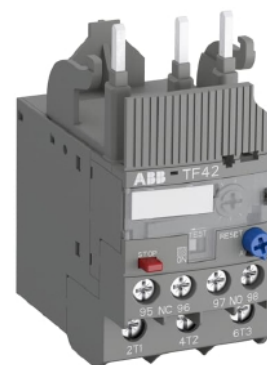

FDV - Termisk rele TF42-0.41 0.31-0.41 A

| | |
|-----------------------|--|
| EFA-varenr.: | 411000025 |
| EI-nummer: | 4116755 |
| Leverandørens varenr. | 1SAZ721201R1014 |
| Type betegnelse: | TF42-0.41 |
| GTIN-nr.: | 4013614404719 |
| Leverandør: | ABB Electrification Norway AS |
| Sertifikat: | |
| Etim-klasse: | EC000106 - Termisk overbelastningsrelé |
| Tolltariff: | 85364900 |
| Salgsenhet: | Stk |
| Blokk nr.: | 410201 |

Beskrivelse

TF42 - termisk overbelastningsrelé - er et økonomisk elektromekanisk overlastvern for hovedstrømskretsen. De sørger for pålitelig beskyttelse av motorer i tilfelle overbelastning eller fasefeil. Enhetene har utløserklasse 10. De termiske overlastreléene er tre polede reléer med bimettall tripp-elementer. Motorstrømmen flyter gjennom bimettallet/tripp-elementene og varmer dem direkte og indirekte. I tilfelle overbelastning (overstrøm), byes bimettall-elementene som et resultat av oppvarming. Dette fører til utløsning av reléet og en endring av kontaktens bryterposisjonen (95-96 / 97-98). - Valgbar manuell eller automatisk reset - Fase-bortfallsensitiv iht. til IEC / EN 60947-4-1 - Test-og stopp-funksjon - Tripp-indikasjon på forsiden - Temperaturkompensasjon - Egnet for tre- og n-fase applikasjoner

Teknisk beskrivelse

Termisk rele TF 42
 Justerbart strømområde (A): 0.31 - 0.41
 Maks nominell driftsspenning Ue (V): 690
 Monteringsmetode: Direktemontering
 Tilkoblingstype hovedstrømkrets: Skrukobling
 Antall hjelpekontakter normalt lukket: 1
 Antall hjelpekontakter normalt åpne: 1
 Utløseklasse: KLASSE 10
 Automatisk resetfunksjon: Ja
 Trykknapp for resetfunksjon: Ja
 Antall hjelpekontakter som veksler: 0
 Resetfunksjon inngang: Nei