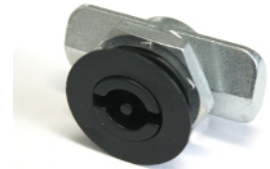

FDV - Komplet dørlås V3

EFA-varenr.:	241000012
EI-nummer:	
Leverandørens varenr.	5899
Type betegnelse:	5899
GTIN-nr.:	4791032058997
Leverandør:	ELSTEEL LIMITED
Sertifikat:	EN439 / ISO61439
Etim-klasse:	EC002626 - Komponenter for dør (koblingskap)
Tolltariff:	85381000
Salgsenhet:	Stk
Blokk nr.:	230901

Beskrivelse

Techno Module er et moderne, patentert modulært konstruksjonssystem for bygging av lavspenningstavler. Techno Module Light er laget for mindre fordelingstavler og vil innfri alle tekniske krav med en minste dybde på så lite som 200 mm. Systemet ser og kjennes ut akkurat som Techno Module, men det er fremstilt av et tynnere stål som gjør det "Light" uten at det går på bekostning av styrken. Alle TM-komponenter som samleskinneholdere, innsatser, osv. passer til TM Light, ettersom det er basert på samme 200 mm modulære systemet.

TML er perfekt for installasjoner der plassen er begrenset. Standard DIN-innsatser for modulære produkter og effektbrytere passer inn i TML-systemet. Disse finnes i forskjellige bredder og høyder. Systemet er konstruksjon verifisert i henhold til IEC 61439.

Elsteels produkter fremstilles under streng kvalitetssikring ISO 2001-sertifisert og revidert av DNV.

Teknisk beskrivelse

Generelle data

Installasjon: Innendørs
Monteringsutførelse: Gulvskap / Veggskap
Farge: Grå RAL7035
Lakk: Epoxy / Polyester pulver
Rammeverk/konstruksjonsdeler: 1,5mm stålprofiler
Dører / kapslingsdeler: 1,0mm stålplater
Konstruksjon: Løse side-/topp vegger
Design verifikasjon IEC / EN61439