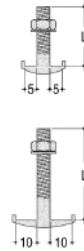

FDV - Bolt M10X80 BHS 10-80

EFA-varenr.:	171041086
EI-nummer:	
Leverandørens varenr.	4TBO858011C0100
Type betegnelse:	BHS 10-80
GTIN-nr.:	5411815249662
Leverandør:	ABB Electrification Norway AS
Sertifikat:	
Etim-klasse:	EC000001 - Samleskinneklemme
Tolltariff:	8538909999
Salgsenhet:	Stk
Blokk nr.:	239801

Beskrivelse

Tilbehør for samleskinner + klemmer. SFS1080 Krokhodeskrue M10x80 parallell kobber 10mm

Teknisk beskrivelse

Stativer Bolt M10X80 BHS 10-80

ETIM-egenskaper

Samleskinnykkelse	10 - 10
Samleskinnebredde	40 - 40
Egnet for	T-skinne
Maks ledertverrsnitt	400
Egnet for tilkobling av rundleder	Nei
Egnet for tilkobling av sektorformet led	Nei
Egnet for flatkabeltilkobling	Ja