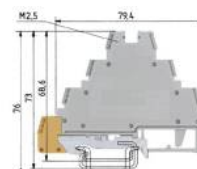

Beskrivelse

Startklemme med skruetilkopling for montering på TS 35, nominelt tverrsnitt 2.5 mm², bredde 6 mm, farge grå

Teknisk beskrivelse

SELOS Screw connection with rising cage clamp 0.5 to 150 mm² Standard DIN rail terminal blocks Duo DIN rail terminal blocks Multi-tier blocks Initiator/actuator blocks Measuring/disconnect blocks Fuse blocks Function blocks DIN rail terminal blocks with

ETIM-egenskaper

Tilkoblingsbart ledertverrsnitt fintrådet	5 - 25
Tilkoblingsbart ledertverrsnitt entrådet	4 - 5
Merkestrøm In	24
Merkespenning	400
Antall etasjer	4
Antall klemmeposisjoner per nivå	2
Internt koblede trinn	Nei
Tilkoblingstype 1	Skrukobling
Tilkoblingstype 2	Skrukobling
Monteringsmetode	DIN-skinne, 35 mm
Kan forbindes på tvers	Ja
Materiale i isolasjonskropp	Termoplast
Driftstemperaturområde	-40 - 55
Isolasjonmaterialets flammehemmend	V0
Terminalplate nødvendig	Nei
Farge	Grå
Med PE-tilkobling	Ja
Med tilkobling for skjerm	Nei