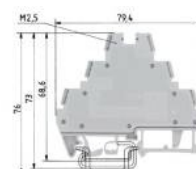

Beskrivelse

Startklemme med skruetilkopling for montering på TS 35 og TS 32, nominelt tverrsnitt 2.5 mm², bredde 6 mm, farge grå

Teknisk beskrivelse

SELOS Screw connection with rising cage clamp 0.5 to 150 mm² Standard DIN rail terminal blocks Duo DIN rail terminal blocks Multi-tier blocks Initiator/actuator blocks Measuring/disconnect blocks Fuse blocks Function blocks DIN rail terminal blocks with

ETIM-egenskaper

Tilkoblingsbart ledertverrsnitt fintrådet	5 - 25
Tilkoblingsbart ledertverrsnitt entrådet	4 - 5
Merkestrøm In	24
Merkespenning	400
Antall etasjer	3
Antall klemmeposisjoner per nivå	2
Internt koblede trinn	Nei
Tilkoblingstype 1	Skrukobling
Tilkoblingstype 2	Skrukobling
Monteringsmetode	DIN-/G-skinne TH35/G32
Kan forbindes på tvers	Ja
Materiale i isolasjons kropp	Termoplast
Driftstemperaturområde	-40 - 55
Isolasjonmaterialets flammehemmend	V0
Terminalplate nødvendig	Nei
Farge	Grå
Med PE-tilkobling	Nei