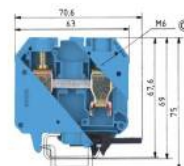

Beskrivelse

Gjennomføring DIN-skinne rekkeklemme med skruetilkopling for montering på TS 35 og TS 32, nominelt tverrsnitt 35 mm², bredde 16 mm, farge blå

Teknisk beskrivelse

SELOS Screw connection with rising cage clamp 0.5 to 150 mm² Standard DIN rail terminal blocks Duo DIN rail terminal blocks Multi-tier blocks Initiator/actuator blocks Measuring/disconnect blocks Fuse blocks Function blocks DIN rail terminal blocks with

ETIM-egenskaper

Tilkoblingsbart ledertverrsnitt fintrådet	10 - 35
Tilkoblingsbart ledertverrsnitt entrådet	10 - 10
Tilkoblingsbart ledertverrsnitt flertrådet	16 - 50
Merkestrøm In	124
Merkespenning	800
Tilkoblingstype 1	Skrukobling
Tilkoblingstype 2	Skrukobling
Antall etasjer	1
Antall klemmeposisjoner per nivå	2
Monteringsmetode	DIN-/G-skinne TH35/G32
Materiale i isolasjonskropp	Termoplast
Driftstemperaturområde	-40 - 55
Isolasjonmaterialets flammehemmend	V0
Ekspljosjonssikker utførelse Ex e	Ja
Terminalplate nødvendig	Nei
Farge	Blå