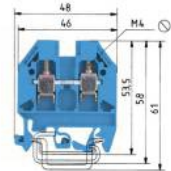

## Beskrivelse

Gjennomføring DIN-skinne rekkeklemme med skruetilkopling for montering på TS 35 og TS 32, nominelt tverrsnitt 6 mm<sup>2</sup>, bredde 8 mm, farge blå

## Teknisk beskrivelse

SELOS Screw connection with rising cage clamp 0.5 to 150 mm<sup>2</sup> Standard DIN rail terminal blocks Duo DIN rail terminal blocks Multi-tier blocks Initiator/actuator blocks Measuring/disconnect blocks Fuse blocks Function blocks DIN rail terminal blocks with

## ETIM-egenskaper

Tilkoblingsbart ledertverrsnitt fintrådet	5 - 6
Tilkoblingsbart ledertverrsnitt entrådet	5 - 10
Merkestrøm In	41
Merkespenning	1000
Tilkoblingstype 1	Skrukobling
Tilkoblingstype 2	Skrukobling
Antall etasjer	1
Antall klemmeposisjoner per nivå	2
Monteringsmetode	DIN-/G-skinne TH35/G32
Materiale i isolasjonskropp	Termoplast
Driftstemperaturområde	-40 - 55
Isolasjonmaterialets flammehemmend	V0
Ekspljosjonssikker utførelse Ex e	Ja
Terminalplate nødvendig	Ja
Farge	Blå