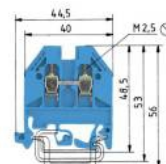

Beskrivelse

Gjennomføring DIN-skinne rekkeklemme med skruetilkopling for montering på TS 35 og TS 32, nominelt tverrsnitt 2.5 mm², bredde 5 mm, farge blå

Teknisk beskrivelse

SELOS Screw connection with rising cage clamp 0.5 to 150 mm² Standard DIN rail terminal blocks Duo DIN rail terminal blocks Multi-tier blocks Initiator/actuator blocks Measuring/disconnect blocks Fuse blocks Function blocks DIN rail terminal blocks with

ETIM-egenskaper

Tilkoblingsbart ledertverrsnitt fintrådet	5 - 25
Tilkoblingsbart ledertverrsnitt entrådet	4 - 5
Merkestrøm In	24
Merkespenning	1000
Tilkoblingstype 1	Skrukobling
Tilkoblingstype 2	Skrukobling
Antall etasjer	1
Antall klemmeposisjoner per nivå	2
Monteringsmetode	DIN-/G-skinne TH35/G32
Materiale i isolasjonskropp	Termoplast
Driftstemperaturområde	-25 - 70
Isolasjonmaterialets flammehemmend	V0
Ekspljosjonssikker utførelse Ex e	Ja
Terminalplate nødvendig	Ja
Farge	Blå