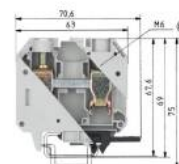

## Beskrivelse

Gjennomføring DIN-skinne rekkeklemme med skruetilkopling for montering på TS 35 og TS 32, nominelt tverrsnitt 35 mm<sup>2</sup>, bredde 16 mm, farge grå

## Teknisk beskrivelse

SELOS Screw connection with rising cage clamp 0.5 to 150 mm<sup>2</sup> Standard DIN rail terminal blocks Duo DIN rail terminal blocks Multi-tier blocks Initiator/actuator blocks Measuring/disconnect blocks Fuse blocks Function blocks DIN rail terminal blocks with

## ETIM-egenskaper

Tilkoblingsbart ledertverrsnitt fintrådet	10 - 35
Tilkoblingsbart ledertverrsnitt entrådet	10 - 10
Tilkoblingsbart ledertverrsnitt flertrådet	16 - 50
Merkestrøm In	125
Merkespenning	800
Tilkoblingstype 1	Skrukobling
Tilkoblingstype 2	Skrukobling
Antall etasjer	1
Antall klemmeposisjoner per nivå	2
Monteringsmetode	DIN-/G-skinne TH35/G32
Materiale i isolasjonskropp	Termoplast
Driftstemperaturområde	-40 - 55
Isolasjonmaterialets flammehemmend	V0
Ekspljosjonssikker utførelse Ex e	Ja
Terminalplate nødvendig	Nei
Farge	Grå