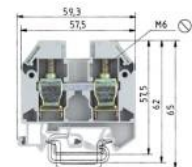

Beskrivelse

Gjennomføring DIN-skinne rekkeklemme med skruetilkopling for montering på TS 35 og TS 32, nominelt tverrsnitt 16 mm², bredde 12 mm, farge grå

Teknisk beskrivelse

SELOS Screw connection with rising cage clamp 0.5 to 150 mm² Standard DIN rail terminal blocks Duo DIN rail terminal blocks Multi-tier blocks Initiator/actuator blocks Measuring/disconnect blocks Fuse blocks Function blocks DIN rail terminal blocks with

ETIM-egenskaper

Tilkoblingsbart ledertverrsnitt fintrådet	4 - 16
Tilkoblingsbart ledertverrsnitt entrådet	15 - 25
Tilkoblingsbart ledertverrsnitt flertrådet	16 - 25
Merkestrøm In	71
Merkespenning	1000
Tilkoblingstype 1	Skrukobling
Tilkoblingstype 2	Skrukobling
Antall etasjer	1
Antall klemmeposisjoner per nivå	2
Monteringsmetode	DIN-/G-skinne TH35/G32
Materiale i isolasjonskropp	Termoplast
Driftstemperaturområde	-40 - 55
Isolasjonmaterialets flammehemmend	V0
Ekspljosjonssikker utførelse Ex e	Ja
Terminalplate nødvendig	Ja
Farge	Grå