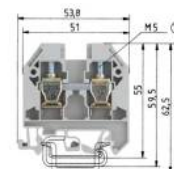

Beskrivelse

Gjennomføring DIN-skinne rekkeklemme med skruetilkopling for montering på TS 35 og TS 32, nominelt tverrsnitt 10 mm², bredde 10 mm, farge grå

Teknisk beskrivelse

SELOS Screw connection with rising cage clamp 0.5 to 150 mm² Standard DIN rail terminal blocks Duo DIN rail terminal blocks Multi-tier blocks Initiator/actuator blocks Measuring/disconnect blocks Fuse blocks Function blocks DIN rail terminal blocks with

ETIM-egenskaper

Tilkoblingsbart ledertverrsnitt fintrådet	10 - 25
Tilkoblingsbart ledertverrsnitt entrådet	10 - 15
Tilkoblingsbart ledertverrsnitt flertrådet	16 - 16
Merkestrøm In	57
Merkespenning	1000
Tilkoblingstype 1	Skrukobling
Tilkoblingstype 2	Skrukobling
Antall etasjer	1
Antall klemmeposisjoner per nivå	2
Monteringsmetode	DIN-/G-skinne TH35/G32
Materiale i isolasjonskropp	Termoplast
Driftstemperaturområde	-40 - 55
Isolasjonmaterialets flammehemmend	V0
Ekspljosjonssikker utførelse Ex e	Ja
Terminalplate nødvendig	Ja
Farge	Grå