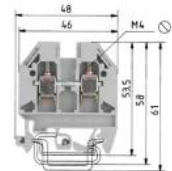

Beskrivelse

Gjennomføring DIN-skinne rekkeklemme med skruetilkopling for montering på TS 35 og TS 32, nominelt tverrsnitt 6 mm², bredde 8 mm, farge grå

Teknisk beskrivelse

SELOS Screw connection with rising cage clamp 0.5 to 150 mm² Standard DIN rail terminal blocks Duo DIN rail terminal blocks Multi-tier blocks Initiator/actuator blocks Measuring/disconnect blocks Fuse blocks Function blocks DIN rail terminal blocks with

ETIM-egenskaper

Tilkoblingsbart ledertverrsnitt fintrådet	5 - 6
Tilkoblingsbart ledertverrsnitt entrådet	5 - 10
Merkestrøm In	41
Merkespenning	1000
Tilkoblingstype 1	Skrukobling
Tilkoblingstype 2	Skrukobling
Antall etasjer	1
Antall klemmeposisjoner per nivå	2
Monteringsmetode	DIN-/G-skinne TH35/G32
Materiale i isolasjons kropp	Termoplast
Driftstemperaturområde	-40 - 55
Isolasjonmaterialets flammehemmend	V0
Ekspljosjonssikker utførelse Ex e	Ja
Terminalplate nødvendig	Ja
Farge	Grå