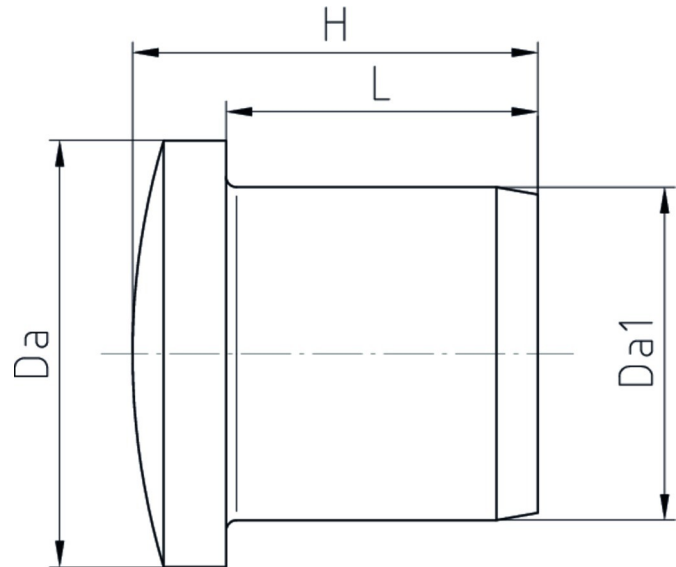

### Properties

Temperature range (°C)	-30 +100	<ul style="list-style-type: none"> <li>single part for use in combination with PERFECT cable gland</li> </ul>
Comment	choose the corresponding blanking plug so, that Da1 is at most 1mm smaller than ØCmax.	

### Features

 RAL 9005

L	H	Da	Da1	Size		Part No.
9	12,5	10	5,5	M12	50	WJ-DM 12-VPA/SW
12	16	13,5	9,5	M16	50	WJ-DM 16-VPA/SW
12	16,5	16,5	12	M20	50	WJ-DM 20-VPA/SW
15	19,5	20,5	16	M25	50	WJ-DM 25-VPA/SW

 RAL 7035

L	H	Da	Da1	Size		Part No.
9	12,5	10	5,5	M12	50	WJ-DM 12-VPA
12	16	13,5	9,5	M16	50	WJ-DM 16-VPA
14	18	13,5	9,0	M16	50	WJ-DM 16-1-VPA
12	16,5	16,5	12	M20	50	WJ-DM 20-VPA

L	H	Da	Da1	Size		Part No.
15	19,5	20,5	16	M25	50	WJ-DM 25-VPA
17	21,5	24,5	20	M32	25	WJ-DM 32-VPA
20	24	32	27	M40	10	WJ-DM 40-VPA
25	29	39	35	M50	5	WJ-DM 50-VPA
25	29	52	42	M63	5	WJ-DM 63-VPA