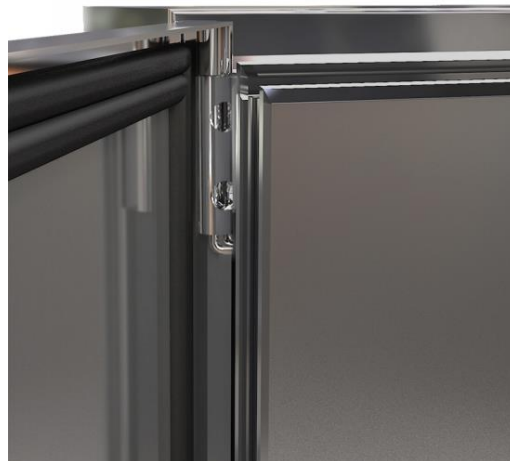

Systembeskrivelse – Box IP69K

Den doble pakningen på boksen og dørens doble rand sikrer IP69K, svært høy IP-klassifisering. Denne inntrengningsklassifiseringen er avgjørende der høyt trykk, høy trykk eller spyling eller anvendes for å rengjøre og desinfisere utstyr. Du kan være sikker på at dyrt elektrisk utstyr er beskyttet mot vann og støv.

Elsteel er én av få produsenter i verden som kan oppnå en så høy klassifisering for inntrengningsbeskyttelse med hensiktsmessig sertifisering.

Passer til:

- Næringsmiddelindustrien
- Medisinsk industri
- Maritim industri
- Offshoreindustrien

Nøkkelegenskaper:

- AISI 304 og AISI 316 tilgjengelig
- Sertifisert i henhold til IP69K
- Monteringsplater i aluminium og sink
- Skjulte hengsler
- Døren åpner seg 120 grader.