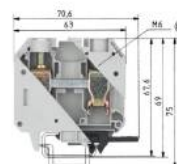

Beskrivelse

Gjennomføring DIN-skinne rekkeklemme med skruetilkopling for montering på TS 35 og TS 32, nominelt tverrsnitt 35 mm², bredde 16 mm, farge grå

Teknisk beskrivelse

SELOS Screw connection with rising cage clamp 0.5 to 150 mm² Standard DIN rail terminal blocks Duo DIN rail terminal blocks Multi-tier blocks Initiator/actuator blocks Measuring/disconnect blocks Fuse blocks Function blocks DIN rail terminal blocks with

ETIM-egenskaper

Tilkoblingsbart ledertverrsnitt fintrådet	10 - 35
Tilkoblingsbart ledertverrsnitt entrådet	10 - 10
Tilkoblingsbart ledertverrsnitt flertrådet	16 - 50
Merkestrøm In	125
Merkespenning	800
Tilkoblingstype 1	Skrukobling
Tilkoblingstype 2	Skrukobling
Antall etasjer	1
Antall klemmeposisjoner per nivå	2
Monteringsmetode	DIN-/G-skinne TH35/G32
Materiale i isolasjonskropp	Termoplast
Driftstemperaturområde	-40 - 55
Isolasjonmaterialets flammehemmend	V0
Ekspljosjonssikker utførelse Ex e	Ja
Terminalplate nødvendig	Nei
Farge	Grå